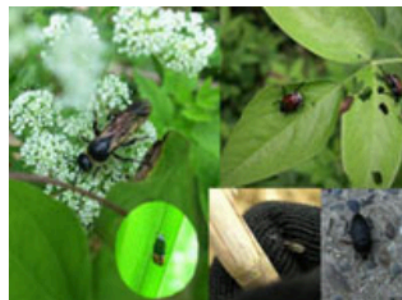

教職員情報

理学部附属 植物園のいきものたち 第30回 これからも植物園であいましょう

これまで29回にわたって植物園のいきものたちを紹介してきました。植物園にはここで紹介できなかったさまざまないきものたちが棲息しています。時間を変え季節を変えて植物園を訪れて下さい。きっと新しい出会いがあるはずです。

花に潜る「コアオハナムグリとキク科の一種」
: 嘉田修平

アベナキの果実: 嘉田修平

昆虫たち「(右上から)マメコガネ、オオヒラタシデムシ、コガネナガカメムシ、ハラナグツバチの一種、(丸の中が)マイコモドキ」: 嘉田修平

テイカカズラ: 大橋和典

小鳥が集う林: 吉本治一郎

ヤマコンニャクの実: 嘉田修平

カルガモとコウホネ: 嘉田修平

第34回の観察会のテーマは「森で語ろう」(右写真)
昔からご近所に住んで居られる方、学生時代を京都大学で過ごされ久々に訪れた方、初めての方などなど。それぞれ思い思いの植物園を語り合いました。