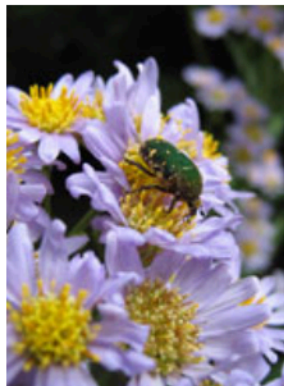

教職員情報

理学部附属 植物園のいきものたち 第30回 これからも植物園であいましょう

これまで29回にわたって植物園のいきものたちを紹介してきました。植物園にはここで紹介できなかったさまざまないきものたちが棲息しています。時間を変え季節を変えて植物園を訪れて下さい。きっと新しい出会いがあるはずです。

花に潜る「コアオハナムグリとキク科の一種」
: 嘉田修平

アベナキの果実: 嘉田修平

昆虫たち「(右上から)マメコガネ、オオヒラタシデムシ、コガネナガカメムシ、ハラナグツバチの一種、(丸の中が)マイコモドキ」: 嘉田修平

テイカカズラ: 大橋和典

小鳥が集う林: 吉本治一郎

ヤマコンニャクの実: 嘉田修平

カルガモとコウホネ: 嘉田修平

第34回の観察会のテーマは「森で語ろう」(右写真)
昔からご近所に住んで居られる方、学生時代を京都大学で過ごされ久々に訪れた方、初めての方などなど。それぞれ思い思いの植物園を語り合いました。