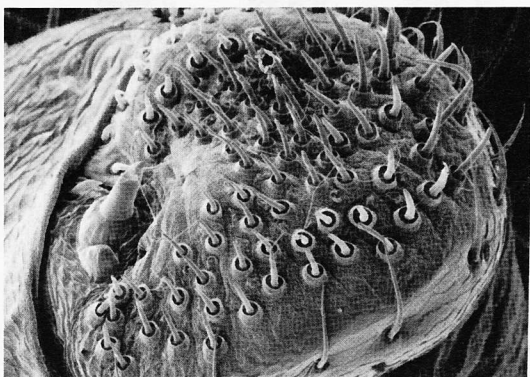

クモの一生

(7 齢で成体の場合)

円網の構造

円網の作り方

※図版・写真は全て「池田博明 編. 2003. クモの巣と網の不思議. 文葉社」による。

①クモの牙

②クモの縦糸

③粘球

④篩板糸 (梳糸)・・・・(篩板類)

⑤クモの糸いぼ