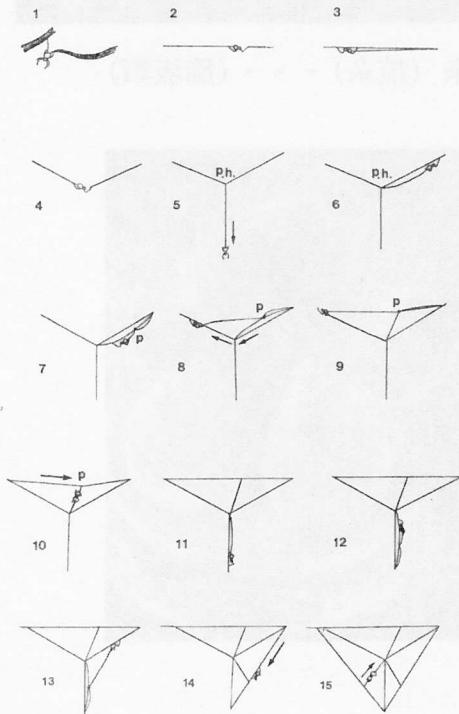

クモの一生

(7 齢で成体の場合)

円網の構造

円網の作り方

※図版・写真は全て「池田博明 編. 2003. クモの巣と網の不思議. 文葉社」による。

①クモの牙

②クモの縦糸

③粘球

④篩板糸 (梳糸)・・・・(篩板類)

⑤クモの糸いぼ