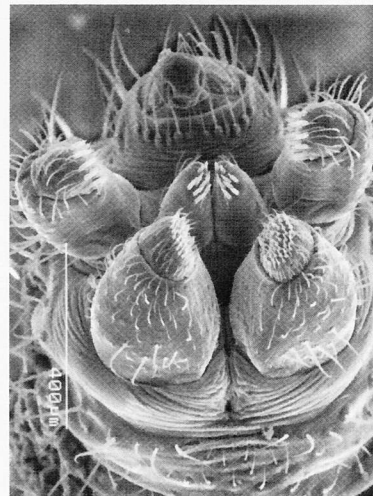

クモの一生

(7 齢で成体の場合)

円網の構造

円網の作り方

※図版・写真は全て「池田博明 編. 2003. クモの巣と網の不思議. 文葉社」による。

①クモの牙

②クモの縦糸

③粘球

④篩板糸 (梳糸)・・・・(篩板類)

⑤クモの糸いぼ