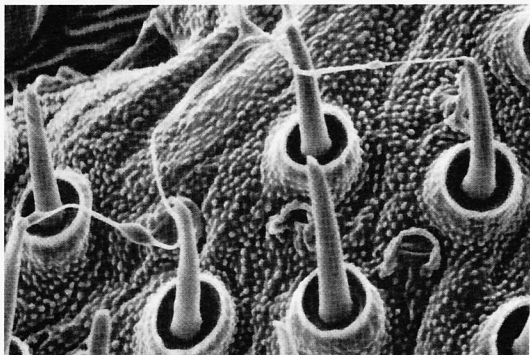

クモの一生

(7 齢で成体の場合)

円網の構造

円網の作り方

※図版・写真は全て「池田博明 編. 2003. クモの巣と網の不思議. 文葉社」による。

①クモの牙

②クモの縦糸

③粘球

④篩板糸 (梳糸)・・・・(篩板類)

⑤クモの糸いぼ