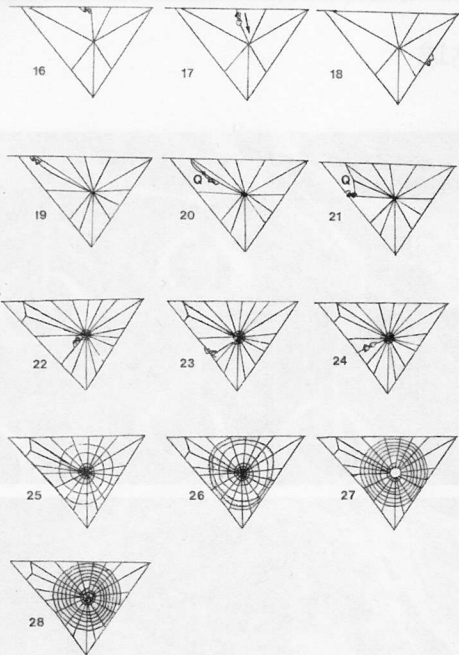

クモの一生

(7 齢で成体の場合)

円網の構造

円網の作り方

※図版・写真は全て「池田博明 編. 2003. クモの巣と網の不思議. 文葉社」による。

①クモの牙

②クモの縦糸

③粘球

④篩板糸 (梳糸)・・・・(篩板類)

⑤クモの糸いぼ