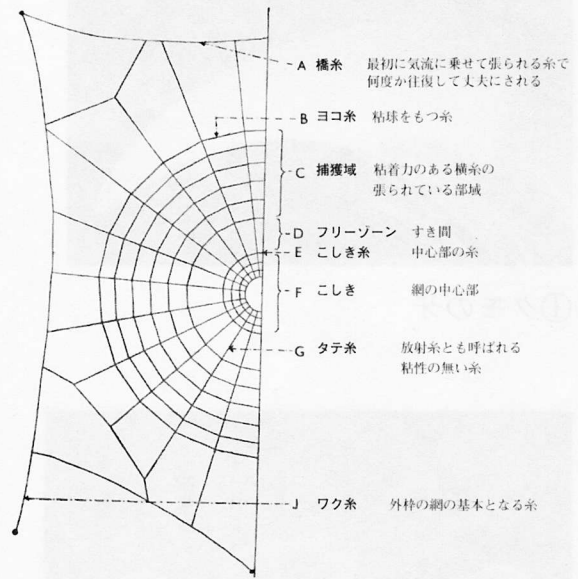

クモの一生

(7 齢で成体の場合)

円網の構造

円網の作り方

※図版・写真は全て「池田博明 編. 2003. クモの巣と網の不思議. 文葉社」による。

①クモの牙

②クモの縦糸

③粘球

④篩板糸 (梳糸)・・・・(篩板類)

⑤クモの糸いぼ