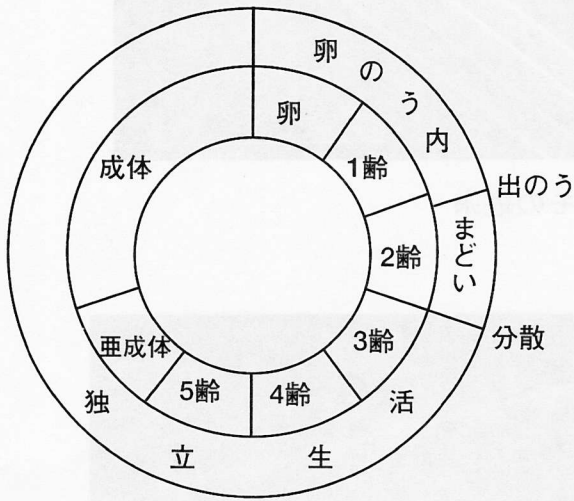

クモの一生

(7 齢で成体の場合)

円網の構造

円網の作り方

※図版・写真は全て「池田博明 編. 2003. クモの巣と網の不思議. 文葉社」による。

①クモの牙

②クモの縦糸

③粘球