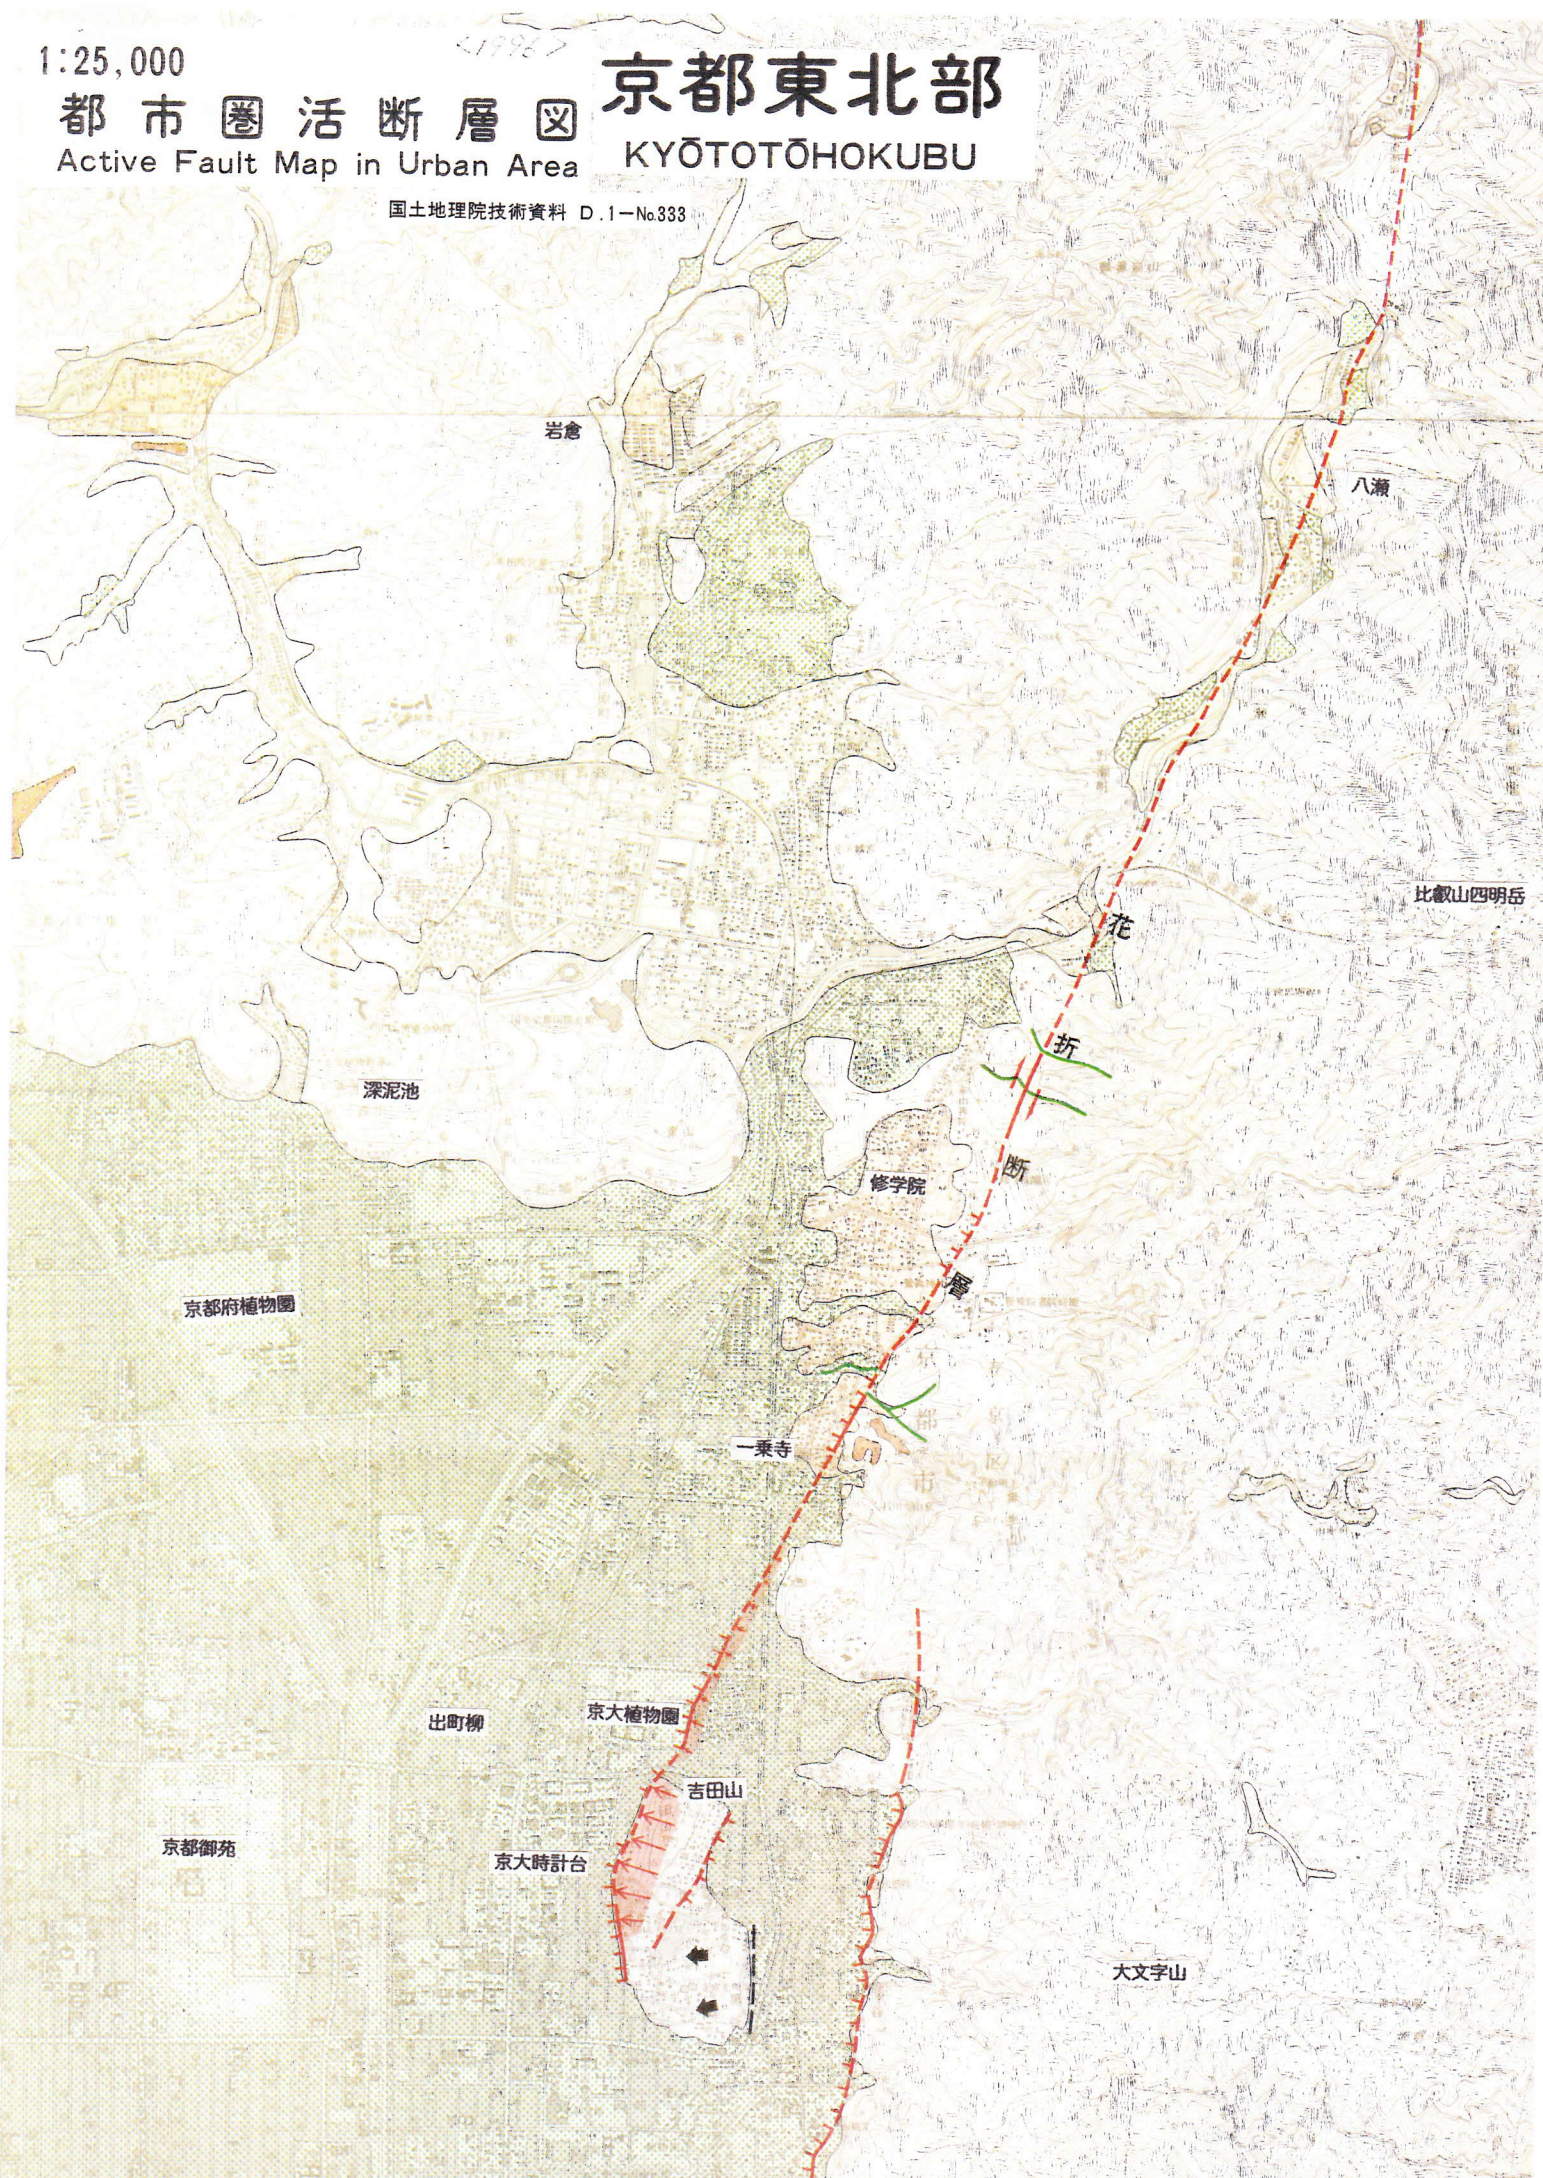

1:25,000

都市圏活断層図

Active Fault Map in Urban Area

京都東北部

KYŌTOTŌHOKUBU

国土地理院技術資料 D.1-No.333

岩倉

八瀬

比叡山四明岳

花

折

断

修学院

深泥池

京都府植物園

一乗寺

出町柳

京大植物園

吉田山

京大時計台

京都御苑

大文字山